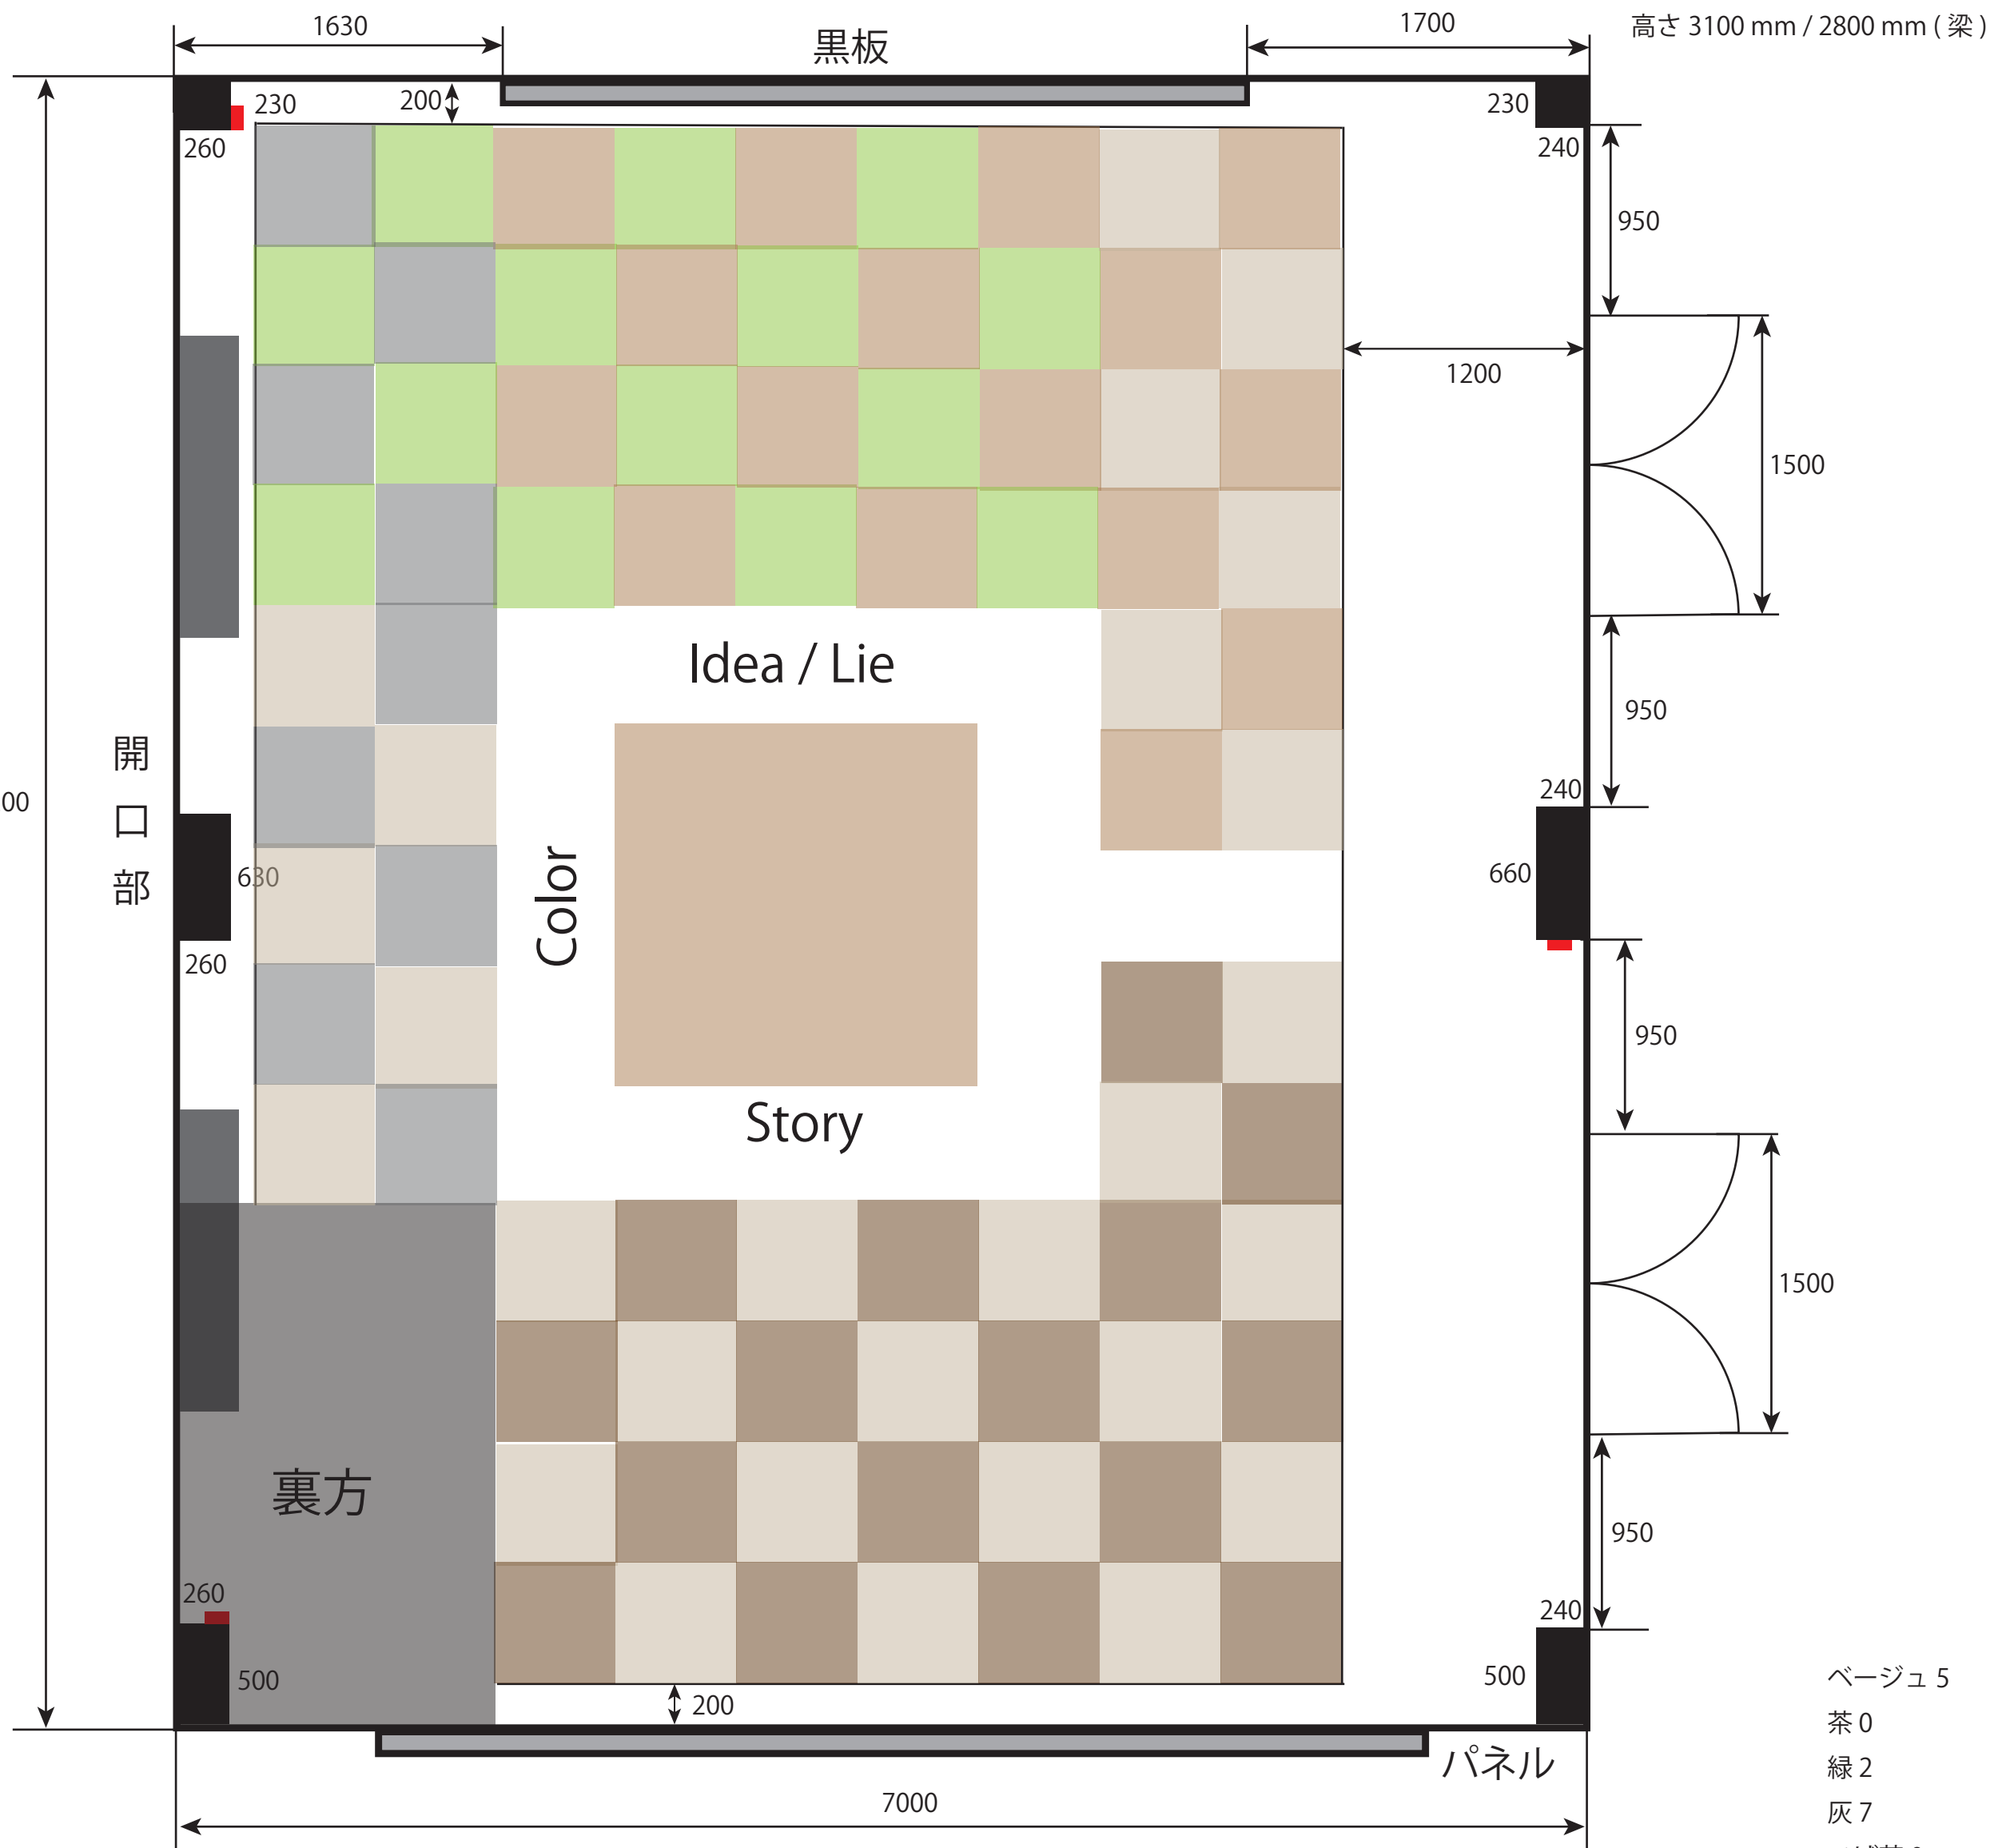

1:30

150 教室

- ベージュ 5
- 茶 0
- 緑 2
- 灰 7
- こげ茶 0